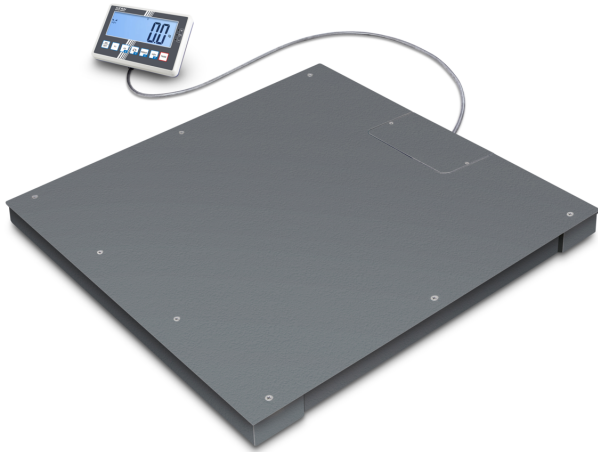

KERN BFC 1.5T-4SM

KERN

Vloerweegschaal met vastgeschroefd weegplateau (IP67), optioneel met ijking

Vooraf ingestelde eenheid	kg
Weegcel type	ZEMIC H8C 1 ton

Scherm	
Type display	LCD
Scherm type	LCD met achtergrondverlichting
Scherm achtergrondverlichting	✓
Scherm grootte	160×60 mm
Scherm segmenten	6
Scherm cijferhoogte	48 mm
Talen voor gebruikersinterfaces	Engels Symbolische taal

Ontwerp	
Afmetingen afleesinrichting (B×D×H)	220×150×66,5 mm
Afmetingen weegoppervlak (B×D)	1000×1000 mm
Afmetingen weegoppervlak	1000×1000 mm
Afmetingen weegplateau (B×D×H)	1000×1000×85 mm
Materiaal weegoppervlak	staal, gepoedercoat
Materiaal plateau	staal, gepoedercoat
Materiaal displaybehuizing	kunststof
Materiaal meetcel(len)	gelegeerd staal
Waterpas	✓
Stelschroeven verstelbaar	✓
Statief draaibaar	no
Statief kantelbaar	no
Wandhouder	✓
Afleesinrichting kabellengte	5 m
Plattformkonstruktion	Vastgeschroefde lastplaat; glad oppervlak (afschroefbaar)
Meetcellen - aantal	4

KERN BFC 1.5T-4SM

KERN

Vloerweegschaal met vastgeschroefd weegplateau (IP67), optioneel met ijking

Functie voor middeling onder onstabiele weegomstandigheden	✓
Telfunctie	✓
Tellingsresolutie (Laboratoriumomstandigheden)	3.000
Tel-referentiegewicht invoerbaar	✓
Kleinste stukgewicht bij het tellen van het aantal stuks	500 g
Kleinste stukgewicht bij het tellen van het aantal stuks - onder normale omstandigheden	5 kg
Mogelijke referentiehoeveelheid	5, 10, 20, 50, n (willekeurig aantal stukken)
Hold-functie	✓
Bescherming IP - complete unit	-
Bescherming IP - scherm	geen IP-beveiliging
Bescherming IP - plateau	IP67
Bescherming IP - meetcel	IP67
Auto-Off interval(len) in batterij/accu bedrijf	5 min 2 min 1 min 30 min 60 min 30 sec
Auto-Off interval(len) in netbedrijf	off
Tarreefunctie	handmatig (meerdere keren)
Aantal toetsen voor bediening	7