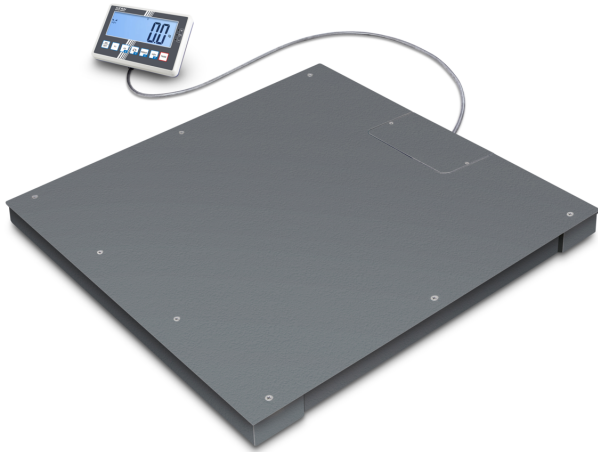

KERN BFC 1.5T-4M

KERN

Vloerweegschaal met vastgeschroefd weegplateau (IP67), optioneel met ijking

Categorie

Merk	KERN
Productcategorie	Industrieweegschaale
Productgroep	Vloerweegschaal
Productfamilie	BFC

Meetsysteem

Weegstelsysteem	Rekmeetstrip
Aantal weegbereiken	1
Weegbereik [Max]	1500 kg
Afreesbaarheid [d]	0,5 kg
Reproduceerbaarheid	0,5 kg
Linearisatie	± 1,5 kg
Minimumgewicht [Min]	10 kg
Resolutie	3.000
Justermogelijkheden	Justering met extern gewicht
Aanbevolen justergewicht	1500 kg (M1)
Inslingertijd	3 s
Linearisatie in punten	2
Excentrische belasting bij 1/3 [Max]	3 kg
Eenheden (indien de eenheid wordt beoordeeld op conformiteit)	kg g
Conformiteitsbeoordeling mogelijk	✓
Bauart der Waage	Weegschaal met één bereik
Eenheden	kg g ffa PCS %
Weegcel - verbinding	6-draads

Vooraf ingestelde eenheid	kg
Weegcel type	ZEMIC H8C 1 ton

Scherm

Type display	LCD
Scherm type	LCD met achtergrondverlichting
Scherm achtergrondverlichting	✓
Scherm grootte	160×60 mm
Scherm segmenten	6
Scherm cijferhoogte	48 mm
Talen voor gebruikersinterfaces	Engels Symbolische taal

Ontwerp

Afmetingen afleesinrichting (B×D×H)	220×150×66,5 mm
Afmetingen weegoppervlak (B×D)	1500×1250 mm
Afmetingen weegoppervlak	1500×1250 mm
Afmetingen weegplateau (B×D×H)	1500×1250×85 mm
Materiaal weegoppervlak	staal, gepoedercoat
Materiaal plateau	staal, gepoedercoat
Materiaal displaybehuizing	kunststof
Materiaal meetcel(len)	gelegeerd staal
Waterpas	✓
Stelschroeven verstelbaar	✓
Statief draaibaar	no
Statief kantelbaar	no
Wandhouder	✓
Afleesinrichting kabellengte	5 m
Plattformkonstruktion	Vastgeschroefde lastplaat; glad oppervlak (afschroefbaar)
Meetcellen - aantal	4