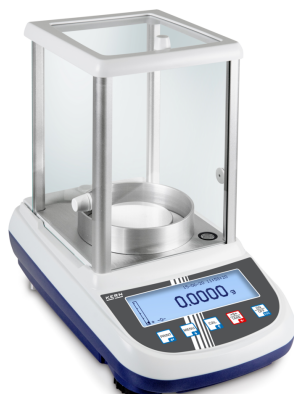

KERN ALJ 500-4A

KERN

Bilancia analitica con elevata capacità di pesatura, display grafico e comoda funzione di ricetta

Categoria

Marchio	KERN
Categoria di prodotto	Bilancia da laboratorio
Gruppo di prodotti	Bilancia analitica
Famiglia di prodotti	ALJ

Sistema di misura

Sistema di pesata	Compensazione magnetica
Portata [Max]	510 g
USP Pesata minima (k = 2, U = 0.1%)	400 mg
Divisione [d]	0,0001 g
Sistema di regolazione automatico - Deviazione di temperatura standard	1,2 °C
Sistema di regolazione automatico - Intervallo di tempo standard	3 h
Riproducibilità	0,0002 g
Linearità	± 0,0004 g
Risoluzione	5.100.000
Possibilità di regolazione	Aggiustamenti con peso interno (automatica)
Tempo di stabilizzazione	4 s
Carico decentrato a 1/3 [Max]	0,0003 g
Portata [Max] (ct)	2550 ct
Tipo di bilancia	Bilancia a portata unica
Unità di misura	g mg gn dwt tl (Tw) tl (HK) ozt

KERN ALJ 500-4A

KERN

Bilancia analitica con elevata capacità di pesatura, display grafico e comoda funzione di ricetta

Composizione di miscele - numero di ingredienti per voce del database	20
Determinazione percentuale	✓
Funzione di dosaggio	✓
Determinazione della densità	✓
Pesata tolleranza	✓
Pesata tolleranza - tipo di segnale	acusticamente visivo
Pesate sottobilancia	No
Funzione di mediazione per condizioni di pesatura instabili	✓
Visualizzazione capacità	✓
Funzione Standby	✓
Funzione di conteggio	✓
Risoluzione di conteggio (Condizioni di laboratorio)	510.000
Peso di riferimento conteggio inseribile	✓
Peso minimo del pezzo nel conteggio pezzi	1 mg
Peso minimo del pezzo nel conteggio pezzi - in condizioni normali	10 mg
Numero pezzi di riferimento	10, 25, 50, 100, input
Auto-Off intervallo(/intervalli) in funzionamento a alimentatore di rete	off 5 min 2 min 15 min
Funzione di tara	manualmente (più volte)
Numero di tasti per il comando	6