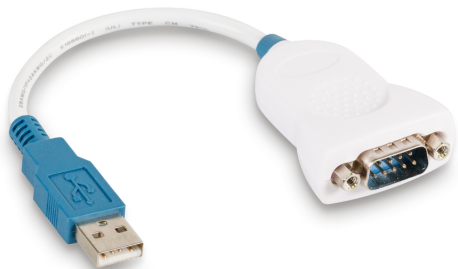

KERN AFH 13

KERN

Convertisseur RS232 vers USB pour SET-01, SET-01 plastique, noir

Catégorie

Marque	KERN
Catégorie de produits	Balances
Groupe de produit	Conversion

Homologation

Sigle CE	✓
----------	---

Forme de construction