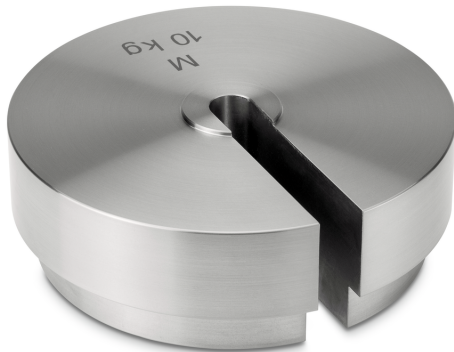

KERN 347-147

KERN

Afzonderlijk gewicht, OIML-klasse M1, 10 kg, Sleufgewicht (Type B), roestvrij staal fijn gedraaid

| | |
|------------------|--------------|
| Verzendmethode | Pakketdienst |
| Nettogewicht ca. | 10 kg |
| Brutogewicht ca. | 10 kg |
| Verzendgewicht | 10 kg |

Pictogrammen

STANDARD

Categorie

| | |
|------------------|---------------------|
| Merk | KERN |
| Productcategorie | Individueel gewicht |
| Productgroep | OIML M1 |
| Productfamilie | 347 |

Meetsysteem

| | |
|--|------------|
| Testgewicht - volume (cm ³) | 1 190,4762 |
| Testgewicht - volume onzekerheid (cm ³) | 24,093 |
| Testgewicht - dichtheid (kg/m ³) | 8000 |
| Testgewicht - onzekerheid dichtheid (kg/m ³) | 100 |
| Testgewicht - dichtheid [Min] (OIML) | 2600 |
| Testgewicht - nominale waarde | 10 kg |
| OIML-conform | ✓ |
| Testgewicht OIML klasse | M1 |
| Toelaatbare tolerantie volgens OIML (+/-) | 500 mg |

Ontwerp

| | |
|------------------|-------------------------------|
| Bouwworm gewicht | Sleufgewicht (Type B) |
| Afmetingen (Ø×H) | 178×61,1 mm |
| Materiaal | roestvrij staal fijn gedraaid |

Diensten

| | |
|-------------------------------------|---------|
| Artikelnummer voor DAkkS-kalibratie | 962-644 |
|-------------------------------------|---------|