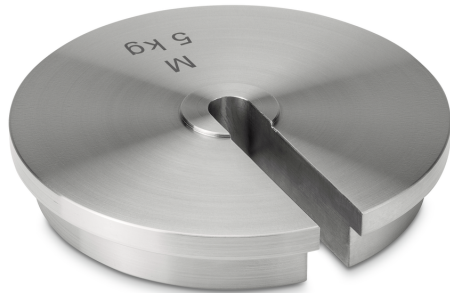

KERN 347-137

KERN

Afzonderlijk gewicht, OIML-klasse M1, 5 kg, Sleufgewicht (Type B), roestvrij staal fijn gedraaid

Verzendmethode	Pakketdienst
Nettogewicht ca.	5,0 kg
Brutogewicht ca.	5,0 kg
Verzendgewicht	5 kg

Pictogrammen

STANDARD

Categorie

Merk	KERN
Productcategorie	Individueel gewicht
Productgroep	OIML M1
Productfamilie	347

Meetsysteem

Testgewicht - volume (cm ³)	595,238 1
Testgewicht - volume onzekerheid (cm ³)	12,0465
Testgewicht - dichtheid (kg/m ³)	8000
Testgewicht - onzekerheid dichtheid (kg/m ³)	100
Testgewicht - dichtheid [Min] (OIML)	2600
Testgewicht - nominale waarde	5 kg
OIML-conform	✓
Testgewicht OIML klasse	M1
Toelaatbare tolerantie volgens OIML (+/-)	250 mg

Ontwerp

Bouwworm gewicht	Sleufgewicht (Type B)
Afmetingen (Ø×H)	178×33,6 mm
Materiaal	roestvrij staal fijn gedraaid

Diensten

Artikelnummer voor DAkkS-kalibratie	962-643
-------------------------------------	---------

Verpakking & verzending

Levertijden	1 d
Afmetingen verpakking (B×D×H)	178×178×34 mm