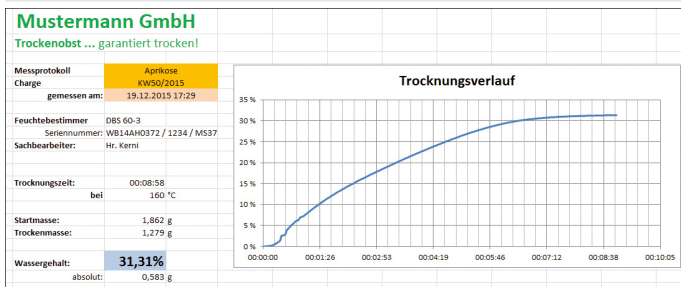

# KERN SCD-4.0-DL

Registrazione o trasmissione flessibile dei valori di misurazione, in particolare anche con Microsoft® Excel o Access