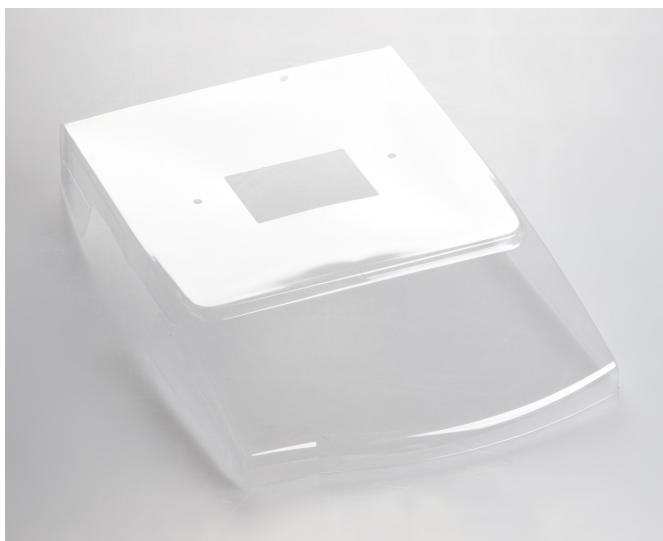

# KERN PES-A04S05

**KERN**

Housse de protection transparente pour KERN PES, PEJ

## Catégorie

Marque	KERN
Catégorie de produits	Balances
Groupe de produit	Housse de protection