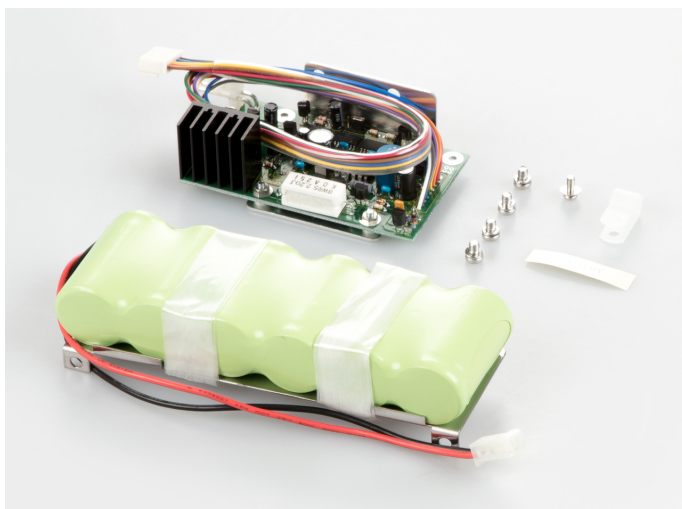

# KERN PES-A01

**KERN**

Tiempo de funcionamiento de hasta 32 h, tiempo de carga aprox. 15 h

## Categoría

Marca	KERN
Categoría de producto	Balanzas
Grupo de producto	Acumulador