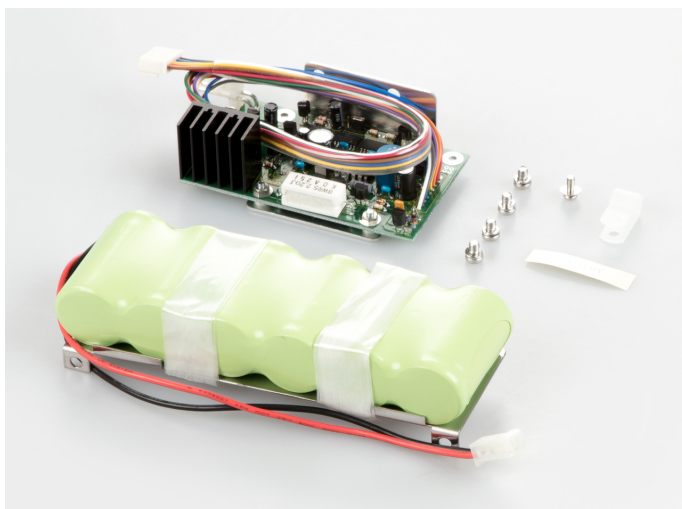

KERN PES-A01

Betriebsdauer bis zu 32 h, Ladezeit ca. 15 h

Kategorie

Marke	KERN
Produktkategorie	Waage
Produktgruppe	Akku

Energieversorgung

Batterie-/Akkuart	NiMH
Batterieanschluss	Steckklemmen

Zulassung

CE Zeichen	✓
------------	---