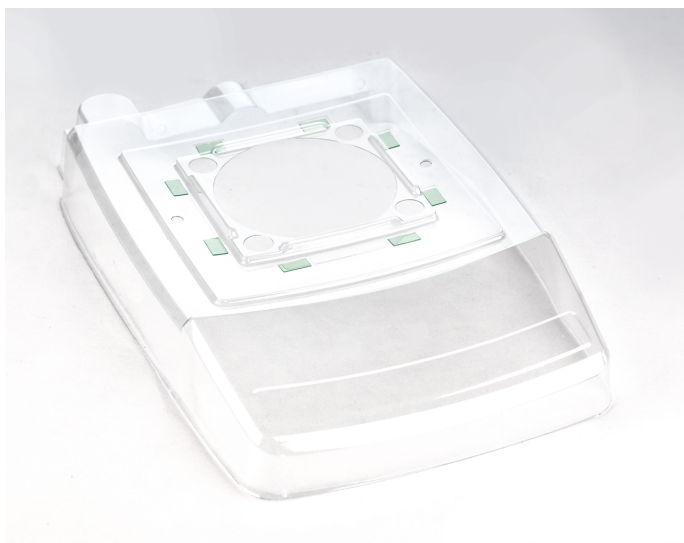

KERN PBS-A01S05

KERN

Contenu de la livraison : 5 pièces

Catégorie

Marque	KERN
Catégorie de produits	Balances
Groupe de produit	Housse de protection

Forme de construction

Dimensions (L×P×H)	105×105×3 mm
--------------------	--------------