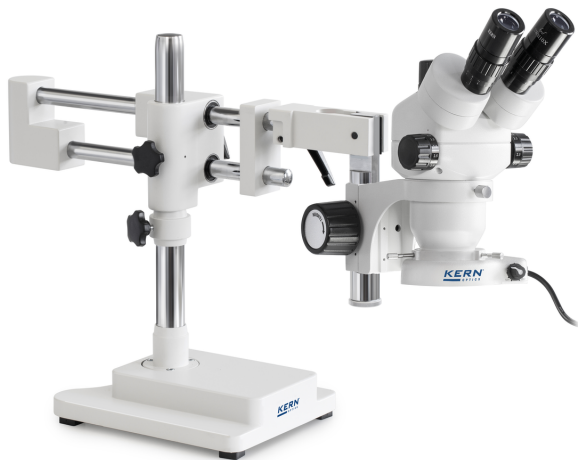

KERN OZM 923

KERN

Vordefinierte Stereomikroskop-Sets mit PREMIUM-Universalständer und Beleuchtung für Ihren funktionalen Arbeitsplatz

Kategorie	
Marke	Optics
Produktkategorie	Mikroskop
Produktgruppe	Stereomikroskop-Set
Produktfamilie	OZM-9

Bauform	
Optisches System	Greenough
Tubus Art	Trinokular
Tubus Neigungswinkel	45°
Tubus 360°-Rotation	✓
Strahlengang-Verteilung	100:0
Kontrastverfahren	Hellfeld
Pupillenabstand [Min]	52 mm
Pupillenabstand [Max]	76 mm
Dioptrienausgleich	beidseitig
Dioptrienausgleich [Min]	-6
Dioptrienausgleich [Max]	6

Objektiv	
Objektive Vergrößerung	0,7 x - 4,5 x

Beleuchtung	
Beleuchtungsrichtung	Auflicht
Beleuchtungsart Auflicht	LED
Beleuchtungsstärke Auflicht	4,5W
Beleuchtung dimmbar	Auflicht

Fokussierung	
Sehfeld [Min]	5,1 mm
Sehfeld [Max]	32,8 mm
Standard-Gesamtvergrößerung [Min]	7 x
Standard-Gesamtvergrößerung [Max]	45 x
Zoom [Min]	0,7 x
Zoom [Max]	4,5 x
Probenhöhe [Max]	130 mm
Drehmomentregulierung	✓
Arbeitsabstand	110 mm
Vergrößerungsverhältnis	6,4:1
Fokussierungsmechanik	Grobtrieb

Stereomikroskop-Ständer	
Ständer-Bauweise	Universal (Kugelgelagerter Doppelarm mit Platte)
Durchmesser Befestigung Universalständer (Ø)	32 mm
Durchmesser Befestigung Mikroskopkopf (Ø)	76 mm

Energieversorgung	
Steckernetzteil Art	Eingebautes Netzteil
Steckernetzteil / Adapter für Länder - Optional	EURO AUS UK US CH
Eingangsspannung Netzteil / Strom [Max]	100 - 240 V
Eingangsspannung Gerät / Strom [Max]	100 - 240 V