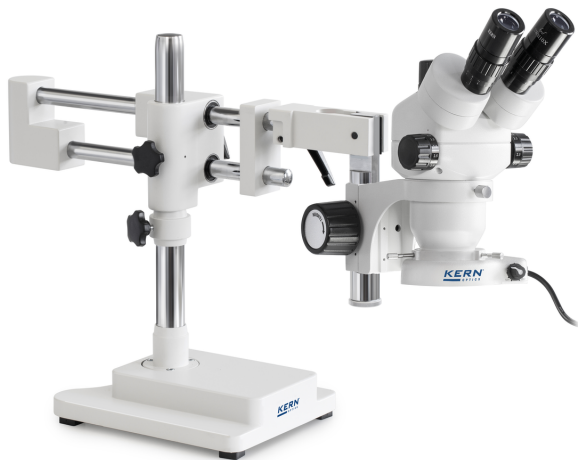

KERN OZM 922UK

KERN

Vordefinierte Stereomikroskop-Sets mit PREMIUM-Universalständer und Beleuchtung für Ihren funktionalen Arbeitsplatz

Beleuchtung

Beleuchtungsrichtung	Auflicht
Beleuchtungsart Auflicht	LED
Beleuchtungsstärke Auflicht	4,5W
Beleuchtung dimmbar	Auflicht

Fokussierung

Sehfeld [Min]	5,1 mm
Sehfeld [Max]	32,8 mm
Standard-Gesamtvergrößerung [Min]	7 x
Standard-Gesamtvergrößerung [Max]	45 x
Zoom [Min]	0,7 x
Zoom [Max]	4,5 x
Probenhöhe [Max]	130 mm
Drehmomentregulierung	✓
Arbeitsabstand	110 mm
Vergrößerungsverhältnis	6,4:1
Fokussierungsmechanik	Grobtrieb

Stereomikroskop-Ständer

Ständer-Bauweise	Universal (Kugelgelagerter Doppelarm mit Platte)
Durchmesser Befestigung Universalständer (Ø)	32 mm
Durchmesser Befestigung Mikroskopkopf (Ø)	76 mm

Energieversorgung

Objektive Vergrößerung	0,7 x - 4,5 x
------------------------	---------------

KERN OZM 922UK

Vordefinierte Stereomikroskop-Sets mit PREMIUM-Universalständer und Beleuchtung für Ihren funktionalen Arbeitsplatz