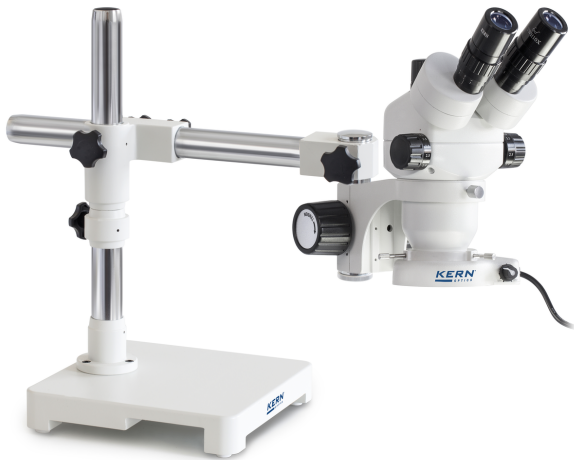

KERN OZM 902

KERN

Vordefinierte Stereomikroskop-Sets mit PREMIUM-Universalständer und Beleuchtung für Ihren funktionalen Arbeitsplatz

Kategorie

Marke	Optics
Produktkategorie	Mikroskop
Produktgruppe	Stereomikroskop-Set
Produktfamilie	OZM-9

Bauform

Optisches System	Greenough
Tubus Art	Binokular
Tubus Neigungswinkel	45°
Tubus 360°-Rotation	✓
Kontrastverfahren	Hellfeld
Pupillenabstand [Min]	52 mm
Pupillenabstand [Max]	76 mm
Dioptrienausgleich	beidseitig
Dioptrienausgleich [Min]	-6
Dioptrienausgleich [Max]	6

Objektive Vergrößerung	0,7 x - 4,5 x
------------------------	---------------

Beleuchtung

Beleuchtungsrichtung	Auflicht
Beleuchtungsart Auflicht	LED
Beleuchtungsstärke Auflicht	4,5W
Beleuchtung dimmbar	Auflicht

Stereomikroskop-Ständer

Ständer-Bauweise	Universal (Teleskoparm mit Platte)
Durchmesser Befestigung Universalständer (Ø)	32 mm
Durchmesser Befestigung Mikroskopkopf (Ø)	76 mm

Energieversorgung

Steckernetzteil Art	Eingebautes Netzteil
Steckernetzteil / Adapter für Länder - Optional	EURO AUS UK US CH