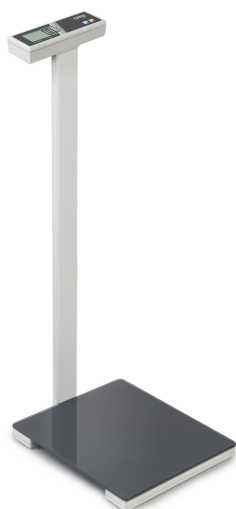

KERN MPL 200K-1P

KERN

Balança para pessoas com pé de suporte para operar cómoda, ergonómica e otimamente

Categoria

Marca	KERN
Categoria de produto	Balanças médicas
Grupo de produto	Balança para pessoas
Família de produto	MPL

Sistema de medição

Tipo de balança	Balança de amplitude única
Sistema de pesagem	Extensómetro
Gama de pesagem [Max]	250 kg
Leitura [d]	0,1 kg
Reprodutibilidade	0,1 kg
Linearidade	± 1 kg
Resolução	2.500
Possibilidades de ajuste	Ajuste com peso externo
Peso de aferição recomendado	150 kg (M1)
Tempo transitório	2 s
Tempo de aquecimento	10 min
Sobrecarga excêntrica com 1/3 [Max]	0,5 kg
Unidade pré-ajustada	kg
Unidades de medição	kg lb

Ecrã

Tipo de exposição	LCD
Ecrã altura de dígitos	28 mm
Idiomas da interface do utilizador	Linguagem simbólica

Desenho

Dimensões da caixa (L×P×A)	350×350×960 mm
----------------------------	----------------

Dimensões completamente montado (L×P×A)	350×380×960 mm
Dimensões visor (L×P×A)	190×73×27,5 mm
Dimensões superfície de pesagem (L×P)	350×350 mm
Dimensões superfície de pesagem	350×350 mm
Dimensões plataforma de pesagem (L×P×A)	350×350×45 mm
Material caixa do ecrã	Plásticos
Coluna altura	900 mm