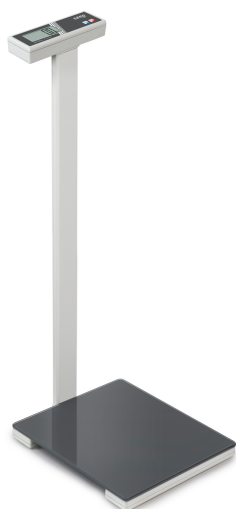

# KERN MPL 200K-1P

**KERN**

Balanza pesapersonas con trípode para un manejo cómodo, ergonómico y optimizado

Categoría	
Marca	KERN
Categoría de producto	Balanzas médicas
Grupo de producto	Balanza pesa-personas
Familia de productos	MPL

Sistema de medición	
Tipo de balanza	Balanza de un rango
Sistema de pesaje	Tiras de medición de ensanchamiento
Campo de pesaje [Max]	250 kg
Lectura [d]	0,1 kg
Reproducibilidad	0,1 kg
Linealidad	± 1 kg
Resolución	2.500
Posibilidades de ajuste	Ajuste con peso externo
Peso recomendado para ajuste	150 kg (M1)
Tiempo de estabilización	2 s
Tiempo de calentamiento	10 min
Carga excéntrica a 1/3 [Max]	0,5 kg
Unidad predefinida	kg
Unidades de medición	kg lb

Pantalla	
Tipo de pantalla	LCD
Pantalla altura de dígitos	28 mm
Lenguajes de interfaz de usuario	Lenguaje simbólico

Diseño	
Dimensiones de carcasa (A×P×A)	350×350×960 mm

Dimensiones completamente montado (A×P×A)	350×380×960 mm
Dimensiones indicador (A×P×A)	190×73×27,5 mm
Dimensiones superficie de pesaje (A×P)	350×350 mm
Dimensiones superficie de pesaje	350×350 mm
Dimensiones plataforma de pesaje (A×P×A)	350×350×45 mm
Material carcasa de pantalla	Plásticos
Soporte altura	900 mm

# KERN MPL 200K-1P

Balanza pesapersonas con trípode para un manejo cómodo, ergonómico y optimizado

Peso bruto aprox.	6 kg
Peso de envío	12,8 kg