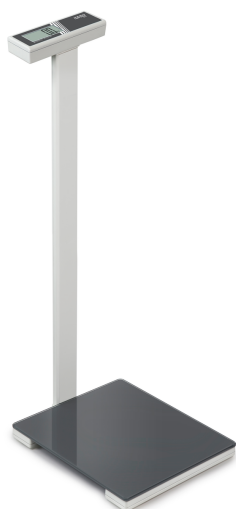

KERN MPK 200K-1P

KERN

Personenweegschaal met statief voor een comfortabele, ergonomisch verbeterde bediening

Categorie

Merk	KERN
Productcategorie	Medische weegschaal
Productgroep	Personenweegschaal
Productfamilie	MPK

Meetsysteem

Bauart der Waage	Weegschaal met één bereik
Weegsysteem	Rekmeetstrip
Weegbereik [Max]	250 kg
Afleesbaarheid [d]	0,1 kg
Reproduceerbaarheid	0,1 kg
Linearisatie	± 1 kg
Resolutie	2.500
Justermogelijkheden	Justering met extern gewicht
Aanbevolen justergewicht	250 kg (M1)
Inslingertijd	2 s
Opwarmtijd	10 min
Excentrische belasting bij 1/3 [Max]	0,5 kg
Vooraf ingestelde eenheid	kg
Eenheden	kg lb

Scherm

Type display	LCD
Scherm cijferhoogte	28 mm
Talen voor gebruikersinterfaces	Symbolische taal

Ontwerp

Afmetingen behuizing (B×D×H)	350×370×960 mm
Afmetingen compleet gemonteerd (B×D×H)	350×420×955 mm
Afmetingen afleesinrichting (B×D×H)	190×73×27,5 mm
Afmetingen weegoppervlak (B×D)	350×350 mm
Afmetingen weegoppervlak	350×350 mm
Afmetingen weegplateau (B×D×H)	350×350×45 mm
Materiaal behuizing	ABS-kunststof
Materiaal weegoppervlak	kunststof
Materiaal displaybehuizing	Kunststoffen
Statief hoogte	900 mm