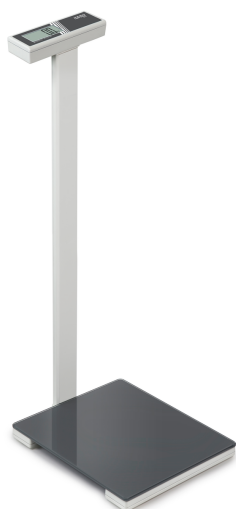

KERN MPK 200K-1P

KERN

Pèse-personne à colonne pour une utilisation pratique et ergonomique

Dimensions complètement assemblé (L×P×H)	350×420×955 mm
Dimensions afficheur (L×P×H)	190×73×27,5 mm
Dimensions surface de pesée (L×P)	350×350 mm
Dimensions surface de pesée	350×350 mm
Dimensions plateforme de pesée (L×P×H)	350×350×45 mm
Matériau boîtier	Plastique ABS
Matériau plateau de pesée	plastique
Matériau boîtier de l'écran	Plastiques
Colonne hauteur	900 mm

Fonctions

Fonction Hold	✓
Auto-Off intervalle(s) en fonctionnement sur piles/batteries	10 sec

Alimentation en énergie

Alimentation fourni	Pile
Type de pile/accu	Alcalin (-manganèse)
Pile	4×1.5 V AA
Connexion de la batterie	Insert de batterie
Pile temps de chargement	100 h
Pile tension	6 V

Catégorie

Marque	KERN
Catégorie de produits	Balance médicale
Groupe de produit	Pèse-personne
Famille de produits	MPK

Système de mesure

Type de construction de la balance	Balance à une plage
Système de pesée	Jauge de contrainte
Portée [Max]	250 kg
Lecture [d]	0,1 kg
Reproductibilité	0,1 kg
Linéarité	± 1 kg
Résolution	2.500
Possibilités d'ajustage	Ajustement avec poids externe
Poids de réglage recommandé	250 kg (M1)
Temps de stabilisation	2 s
Temps de préchauffage	10 min
Charge excentrée à 1/3 [Max]	0,5 kg
Unité pré-réglée	kg
Unités de mesure	kg lb

Écran

Écran type	LCD
Écran hauteur de chiffres	28 mm
Langues de l'interface utilisateur	Langage symbolique

Forme de construction

Dimensions boîtier (L×P×H)	350×370×960 mm
----------------------------	----------------