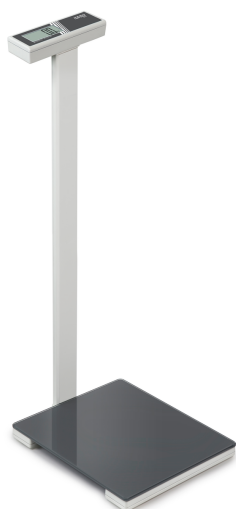

KERN MPK 200K-1P

KERN

Balanza pesapersonas con trípode para un manejo cómodo, ergonómico y optimizado

Dimensiones completamente montado (A×P×A)	350×420×955 mm
Dimensiones indicador (A×P×A)	190×73×27,5 mm
Dimensiones superficie de pesaje (A×P)	350×350 mm
Dimensiones superficie de pesaje	350×350 mm
Dimensiones plataforma de pesaje (A×P×A)	350×350×45 mm
Material de carcasa	Plástico ABS
Material plato de pesaje	plástico
Material carcasa de pantalla	Plásticos
Soporte altura	900 mm

Funciones

Función Hold	✓
Auto-Off intervalo(s) en funcionamiento con pilas/acumulador	10 sec

Alimentación

Alimentación suministrada	Batería
Tipo de batería / acumulador	Álcali(-manganeso)
Pila	4×1.5 V AA
Conexión de la batería	Inserto de batería
Pila tiempo de carga	100 h
Batería tensión	6 V

Sistema de medición

Tipo de balanza	Balanza de un rango
Sistema de pesaje	Tiras de medición de ensanchamiento
Campo de pesaje [Max]	250 kg
Lectura [d]	0,1 kg
Reproducibilidad	0,1 kg
Linealidad	± 1 kg
Resolución	2.500
Posibilidades de ajuste	Ajuste con peso externo
Peso recomendado para ajuste	250 kg (M1)
Tiempo de estabilización	2 s
Tiempo de calentamiento	10 min
Carga excéntrica a 1/3 [Max]	0,5 kg
Unidad predefinida	kg
Unidades de medición	kg lb

Pantalla

Tipo de pantalla	LCD
Pantalla altura de dígitos	28 mm
Lenguajes de interfaz de usuario	Lenguaje simbólico

Diseño

Dimensiones de carcasa (A×P×A)	350×370×960 mm
--------------------------------	----------------