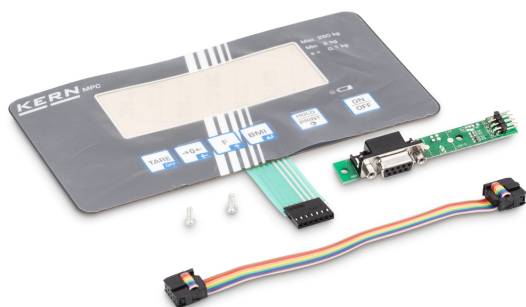

KERN MPC-A01

Interface RS-232, não reequipável

KERN

Categoria

Marca	KERN
Categoria de produto	Balanças
Grupo de produto	Módulo de interface

Funções

Função memória	no
----------------	----

Interface

Interfaces	RS-232 (opcional, factory)
------------	----------------------------

Embalagem e expedição

Prazos de fornecimento	1 d
Dimensões da embalagem (L×P×A)	10×5×60 mm
Método de envio	Serviço de encomendas
Peso líquido aprox.	0,05 kg
Peso bruto aprox.	0,05 kg
Peso de envio	0,1 kg