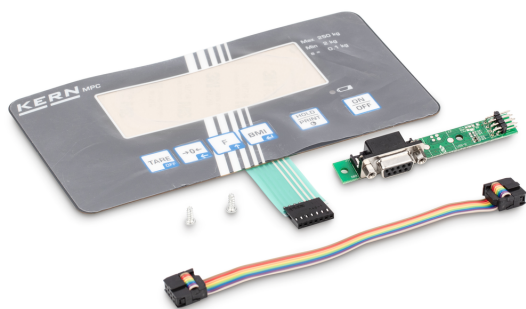

KERN MPC-A01

Interfaccia dati RS-232, non montabile successivamente

KERN

Categoria

Marchio	KERN
Categoria di prodotto	Bilancia
Gruppo di prodotti	Modulo di interfaccia

Funzioni

Funzione di memoria	no
Interfacce	RS-232 (opzionale, factory)