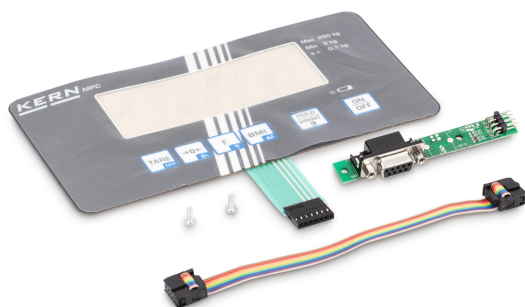

KERN MPC-A01

Datenschnittstelle RS-232, nicht nachrüstbar

Kategorie

Marke	KERN
Produktkategorie	Waage
Produktgruppe	Schnittstellenmodul

Funktionen

Speicherfunktion	no
------------------	----

Schnittstelle

Schnittstellen	RS-232 (optional, factory)
----------------	----------------------------