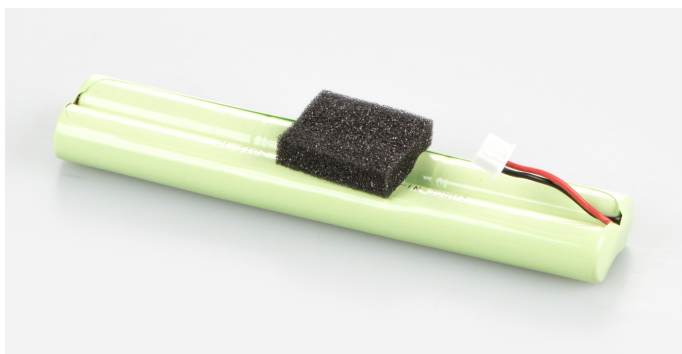

KERN MBC-A08

KERN

Batterij 6×1.2 V 2000 mA 7,2 V (NiMH, 6 x 1.2 V 2000 mA)

Categorie

| | |
|------------------|-------------|
| Merk | KERN |
| Productcategorie | Weegschaal |
| Productgroep | Accumulator |

Ontwerp

| | |
|--------------------|--------------|
| Afmetingen (B×D×H) | 30×150×15 mm |
|--------------------|--------------|

Stroomvoorziening

| | |
|---------------------|-----------------|
| Type batterij/accu | NiMH |
| Batterijaansluiting | Insteekklemmen |
| Batterij capaciteit | 2.000 mAh |
| Batterij spanning | 7,2 V |
| Accu | 6×1.2 V 2000 mA |