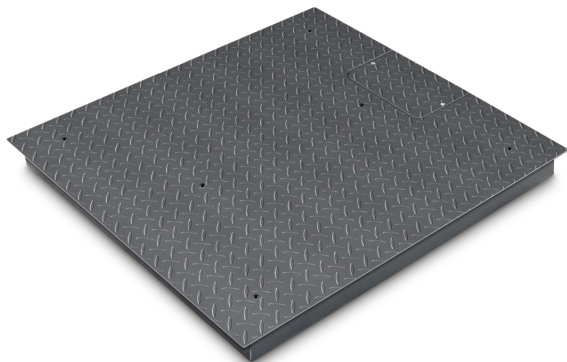

KERN KIP 600V20SM

KERN

Weegbrug van slipvast geribbeld plaatstaal, gelakt

Talen voor gebruikersinterfaces Symbolische taal

Ontwerp

Afmetingen (B×D×H)	1200×1500×108 mm
Afmetingen weegoppervlak (B×D)	1000×1000 mm
Afmetingen weegoppervlak	1000×1000 mm
Afmetingen weegplateau (B×D×H)	1000×1000×108 mm
Materiaal	staal, gelakt
Materiaal weegoppervlak	staal, gepoedercoat
Materiaal plateau	staal, gepoedercoat
Materiaal displaybehuizing	kunststof
Materiaal meetcel(len)	staal
Materiaal onderbouw	staal, gepoedercoat
Waterpas	✓
Stelschroeven verstelbaar	✓
Wandhouder	✓
Kabellengte	5 m
Afreesinrichting kabellengte	5 m
Toegestane afreesinrichting-kabellengte [Max]	15 m
Plattformkonstruktion	Glad oppervlak, gelast
Meetcellen - aantal	4

Functies

Wegingen onder het weegplateau	Geen
Bescherming IP - plateau	geen IP-beveiliging
Bescherming IP - meetcel	IP67
Tarreefunctie	handmatig (eenmaal en verschillende keren)
Aantal toetsen voor bediening	4

Meetsysteem

Weegsysteem	Rekmeetstrip
Weegbereik [Max]	600 kg
Afreesbaarheid [d]	0,2 kg
Reproduceerbaarheid	0,2 kg
Linearisatie	± 0,6 kg
Minimumgewicht [Min]	4 kg
Resolutie	3.000
Tarrabereik	-600 kg
Justermogelijkheden	Justering met extern gewicht
Aanbevolen justergewicht	1500 kg (M2)
Inslingertijd	2 s
Excentrische belasting bij 1/3 [Max]	1 kg
Conformiteitsbeoordeling mogelijk	✓
Weegcel - verbinding	4-draads
Maximale kruip (15 minuten)	800 g
Maximale kruip (30 minuten)	1,6 kg
Weegcel type	vernikkeld staal IP67 met siliconen coating + opgeplakte plaat

Scherm

Type display	LCD
Scherm type	LCD
Scherm achtergrondverlichting	✓
Scherm cijferhoogte	25 mm

KERN KIP 600V20SM

Weegbrug van slipvast geribbeld plaatstaal, gelakt

Approval

CE-teken	✓
Conformiteitsbeoordeling af fabriek mogelijk	✓
IJkeenheid [e]	0,2 kg