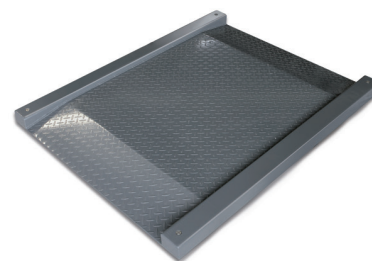

4 KERN KIP-V20M

Balance au sol

Caractéristiques

- Balance au sol en acier laqué à surface antidérapante, soudée
- 4 capteurs, acier, revêtement silicone, IP67, autorisation OIML R60 pour homologation, classe III, 3000 e
- Peut être encastré par un cadre de fosse (en option)
- Niveau à bulle et vis de nivellement pour une mise à niveau exacte de la balance, de série
- Accès pratique à la boîte de raccordement par le haut
- Simple à niveler par le haut

5 KERN KFP-V20 IP67

Balance au sol

Caractéristiques

-  Plateau de pesée vissé par le haut (Modèle avec [Max] ≤ 1500 kg), hygiénique et facile à retirer et à nettoyer.
- Balance au sol en acier laqué, plateau de dimensions 1500×1500×130 mm, acier cannelé. Extrêmement résistante à la pression grâce à sa forte épaisseur
- 4 capteurs, acier, revêtement silicone, IP67, autorisation OIML R60 pour homologation, classe III, 3000 e
- Peut être encastré par un cadre de fosse (en option)
- Niveau à bulle et vis de nivellement pour une mise à niveau exacte de la balance, de série
- Accès pratique à la boîte de raccordement par le haut
- Simple à niveler par le haut

6 KERN KFD-V20

Balance au sol

Caractéristiques

- Balance surbaissée en acier laqué à surface antidérapante, deux rampes d'accès intégrées, extrêmement résistante à la torsion
- Plateforme extrêmement surbaissée pour un accès aisé : hauteur d'accès seulement 45 mm
- 4 capteurs, acier allié, revêtement silicone, IP67, autorisation OIML R60 pour homologation, classe III, 3000 e