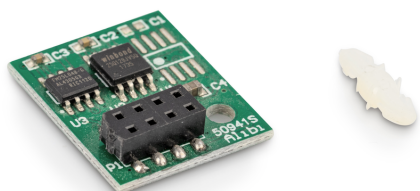

KERN KIB-A13

KERN

Memória alibi: Arquivagem eletrônica de resultados de pesagem

Categoria

Marca	KERN
Categoria de produto	Balanças
Grupo de produto	Módulo de interface

Desenho

Dimensões (L×P×A)	10×10×10 mm
-------------------	-------------