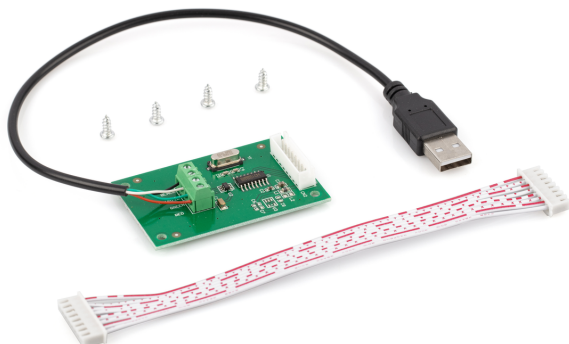

KERN KIB-A03

USB-Schnittstelle

KERN

Piktogramme

STANDARD

1 DAY

FACTORY

USB

Kategorie

Marke	KERN
Produktkategorie	Waage
Produktgruppe	Schnittstellenmodul

Messsystem

Linearität	±

Funktionen

IP-Schutz - Kompletgerät	kein IP-Schutz

Schnittstelle

Schnittstellen	USB (optional, factory)

Umgebungsbedingungen

Umgebungstemperatur [Min] (°C)	-20 °C
Umgebungstemperatur [Max] (°C)	60 °C

Verpackung & Versand

Lieferzeit	1 d
Abmessungen Verpackung (B×T×H)	145×85×105 mm
Versandart	Paketdienst
Nettogewicht ca.	0,05 kg
Bruttogewicht ca.	0,10 kg
Versandgewicht	0,3 kg