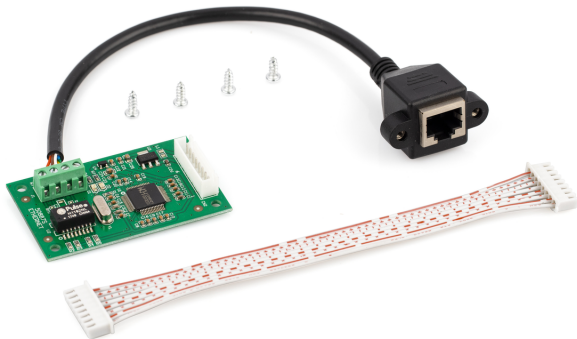

KERN KIB-A02

KERN

Ethernet-interface voor de aansluiting op een op IP gebaseerd ethernet netwerk, kan niet achteraf toegevoegd worden

Pictogrammen

STANDARD

FACTORY

Categorie

Merk	KERN
Productcategorie	Weegschaal
Productgroep	Kabels

Meetsysteem

Linearisatie	±
--------------	---

Ontwerp

Afmetingen (B×D×H)	10×10×10 mm
--------------------	-------------

Functies

Interfaces	Ethernet (optionele, factory)
Bescherming IP - complete unit	-

Milieuomstandigheden