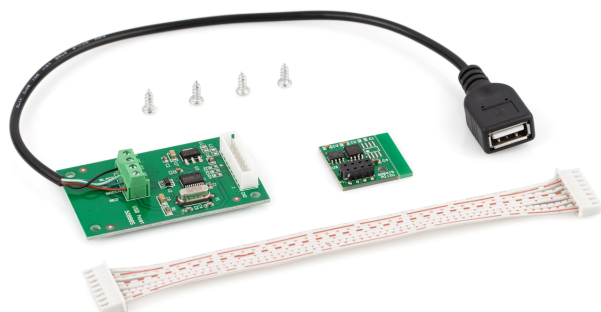

KERN KIB-A01

KERN

Memória alibi, inclusive interface USB para exportação de resultados de pesagens para suportes de dados externos, como, por exemplo, sticks USB, discos rígidos, etc.

Pictogramas

STANDARD

FACTORY

Categoria

Marca	KERN
Categoria de produto	Balanças
Grupo de produto	Módulo de interface

Sistema de medição

Linearidade	±
-------------	---

Desenho

Dimensões (L×P×A)	10×10×10 mm
-------------------	-------------

Funções

Protecção IP - unidade completa	-
---------------------------------	---

Interface

Interfaces	Memória Alibi (opcional, factory) USB-Host/Master (opcional, factory)
------------	--

Condições ambientais