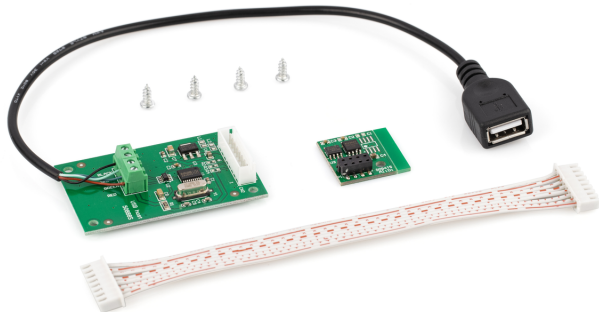

KERN KIB-A01

Alibispeicher, inklusive USB-Schnittstelle für den Export von Wägeregebnissen auf externe Datenträger, wie z. B. USB-Sticks, Festplatten etc.

Piktogramme

STANDARD

1 DAY

FACTORY

USB

Kategorie

Marke	KERN
Produktkategorie	Waage
Produktgruppe	Schnittstellenmodul

Messsystem

Linearität	±
------------	---

Bauform

Abmessungen (B×T×H)	10×10×10 mm
---------------------	-------------

Funktionen

IP-Schutz - Kompletgerät	kein IP-Schutz
--------------------------	----------------