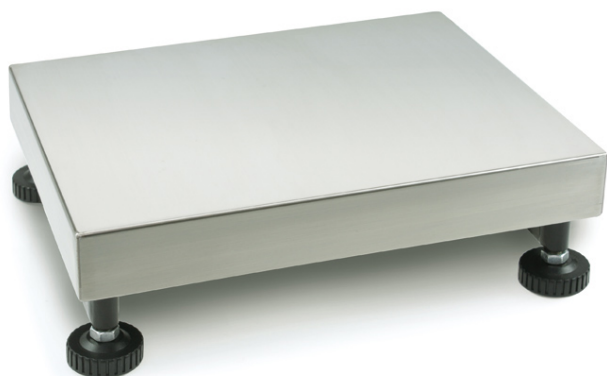

KERN KFP 15V20M

KERN

Plataforma

Homologação

| | |
|---------------------------------------------|----------|
| Avaliação da conformidade possível ex works | ✓ |
| Escala de verificação [e] | 2 g; 5 g |

Serviços

Desenho

| | |
|-------------------------------------------|---------------------|
| Dimensões superfície de pesagem (L×P) | 300×240 mm |
| Dimensões superfície de pesagem | 300×240 mm |
| Dimensões plataforma de pesagem (L×P×A) | 300×240×109 mm |
| Material superfície de pesagem | aço inox |
| Material plataforma | aço, revestido a pó |
| Material célula(s) de carga | alumínio |
| Pés de nivelamento ajustáveis | ✓ |
| Trava de transporte - aperto de torque | 0,1 Nm |
| Comprimento do cabo | 2,5 m |
| Comprimento permitido do cabo visor [Max] | 3 m |
| Construção da plataforma | Single-Cell |
| Células de carga - número | 4 |