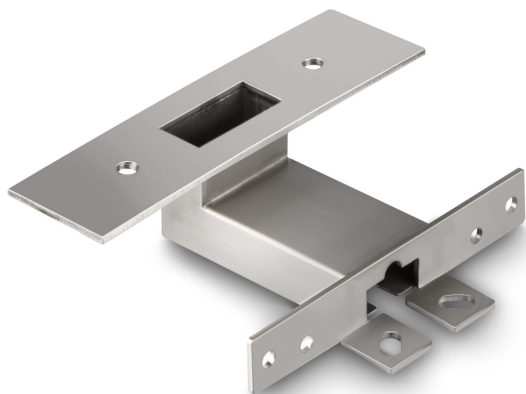

KERN IXS-A01

KERN

Soporte para atornillar el indicador a la plataforma

Categoría

Marca	KERN
Categoría de producto	Balanzas
Grupo de producto	Trípode

Diseño

Material plataforma	Acero inoxidable
Soporte altura	50 mm
Indicador longitud del cable	3 m