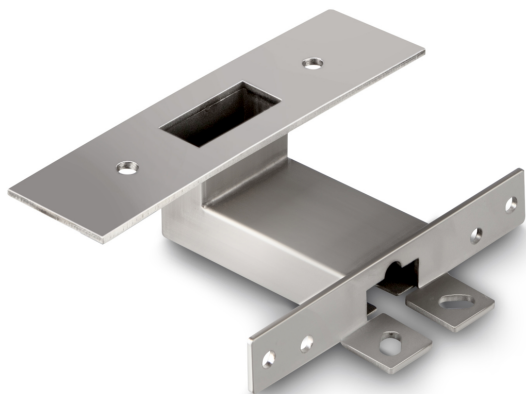

# KERN IXS-A01-2023a

**KERN**

Soporte para atornillar el indicador a la plataforma

## Categoría

Marca	KERN
Categoría de producto	Balanzas
Grupo de producto	Trípode

## Diseño

Material plataforma	acero inoxidable
Soporte altura	50 mm