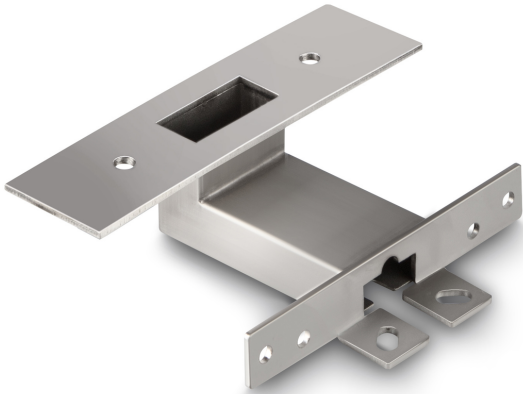

KERN IXS-A01-2023a

KERN

Soporte para atornillar el indicador a la plataforma

Categoría

Marca	KERN
Categoría de producto	Balanzas
Grupo de producto	Trípode

Diseño

Material plataforma	Acero inoxidable
Soporte altura	50 mm

Funciones

Nivel de formulación/suma	Sum A
Función de promediado en condiciones de pesaje inestables	✓
Función de contaje	✓
Posible cantidad de referencia	10, 20, 50, 100, 200

Embalaje y envío

Plazo de entrega	1 d
Dimensiones del embalaje (A×P×A)	140×730×170 mm
Peso neto	0,46 kg
Método de envío	Servicio de paquetes
Peso neto aprox.	0,50 kg
Peso bruto aprox.	0,75 kg
Peso de envío	3,5 kg