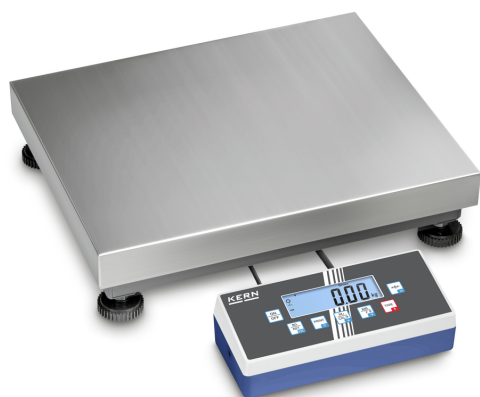

KERN IOC 6K-3M

KERN

Allround-plateauweegschaal met hoge resolutie, uiteenlopende communicatiemogelijkheden, optioneel met ijking

Categorie

Merk	KERN
Productcategorie	Industrieweegschaale
Productgroep	Plateauweegschaal
Productfamilie	IOC

Meetsysteem

Bauart der Waage	Multibereik-weegschaal
Weegsysteem	Rekmeetstrip
Weegbereik [Max]	3 kg; 6 kg
Afreesbaarheid [d]	0,001 kg; 0,002 kg
Reproduceerbaarheid	0,001 kg; 0,002 kg
Linearisatie	± 0,001 kg; 0,002 kg
Minimumgewicht [Min]	0,02 kg; 0,04 kg
Resolutie	3.000, 3.000
Tarrabereik	-6 kg
Justermogelijkheden	Justering met extern gewicht
Aanbevolen justergewicht	6 kg (M1)
Inslingertijd	2 s
Opwarmtijd	10 min; 10 min
Linearisatie in punten	3
Excentrische belasting bij 1/3 [Max]	0,001 kg; 0,002 kg
Vooraf ingestelde eenheid	kg
Eenheden	kg
Eenheden (indien de eenheid wordt beoordeeld op conformiteit)	kg
Conformiteitsbeoordeling mogelijk	✓
Weegcel type	aluminium IP65 met siliconen coating
Weegcel - verbinding	4-draads

Ontwerp

Afmetingen afleesinrichting (B×D×H)	268×115×80 mm
Afmetingen weegoppervlak (B×D)	300×300 mm
Afmetingen weegoppervlak	300×300 mm
Afmetingen weegplateau (B×D×H)	300×300×110 mm
Materiaal weegoppervlak	edelstaal
Materiaal plateau	zacht staal
Materiaal displaybehuizing	Kunststoffen
Materiaal meetcel(len)	aluminium
Waterpas	✓
Stelschroeven verstelbaar	✓
Statief kantelbaar	✓
Wandhouder	✓
Transportbeveiliging - aanhaalmoment	0,01 Nm
Afleesinrichting kabellengte	3 m
Plattformkonstruktion	Single-Cell
Meetcellen - aantal	1