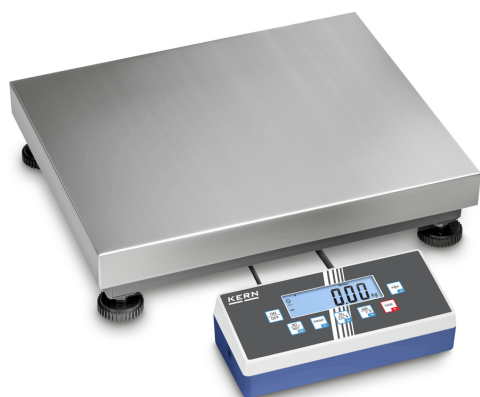

# KERN IOC 6K-3M

**KERN**

Bilance a piattaforma universali con molteplici possibilità di comunicazione, opzionalmente con omologazione

Divisione di verifica [e]	0,001 kg; 0,002 kg
Valutazione della conformità possibile ex works	✓

## Display

Tipo di display	LCD
Display tipo	LCD
Display dimensioni	110×35 mm
Display retroilluminato	sì
Display barrette	6
Display altezza cifre - cifra più piccola	25 mm
Display altezza cifre	25 mm
Linguaggi dell'interfaccia utente	Linguaggio simbolico

## Design

Dimensioni apparecchio indicatore (L×P×A)	268×115×80 mm
Dimensioni piattaforma di pesata (L×P×A)	300×300×110 mm
Materiale alloggiamento del display	Plastica
Materiale piatto di pesata	acciaio inox
Materiale piattaforma	acciaio dolce
Dimensioni superficie di pesata (L×P)	300×300 mm
Apparecchio indicatore lunghezza cavo	3 m
Sistema di bloccaggio per il trasporto - coppia di serraggio	0,01 Nm
Materiale cella (celle) di carico	alluminio
Celle di carico - numero	1
Piedini di livellamento regolabili	✓
Livella	✓
Supporto a parete	✓
Stativo inclinabile	✓

## Sistema di misura

Tipo di bilancia	Bilancia a più campi
Sistema di pesata	Estensimetro
Portata [Max]	3 kg; 6 kg
Divisione [d]	0,001 kg; 0,002 kg
Risoluzione	3.000, 3.000
Linearità	± 0,001 kg; 0,002 kg
Linearizzazione in punti	3
Riproducibilità	0,001 kg; 0,002 kg
Range di tara	-6 kg
Unità preimpostata	kg
Unità di misura	kg
Unità (se l'unità è valutata in conformità)	kg
Peso minimo [Min]	0,02 kg; 0,04 kg
Possibilità di regolazione	Aggiustamenti con peso esterno
Peso di calibrazione consigliato	6 kg (M1)
Tempo di stabilizzazione	2 s
Tempo di riscaldamento	10 min; 10 min
Carico decentrato a 1/3 [Max]	0,001 kg; 0,002 kg
Cella di carico tipo	alluminio IP65 rivestita in silicone
Collegamento della celle di carico	4-conduttori