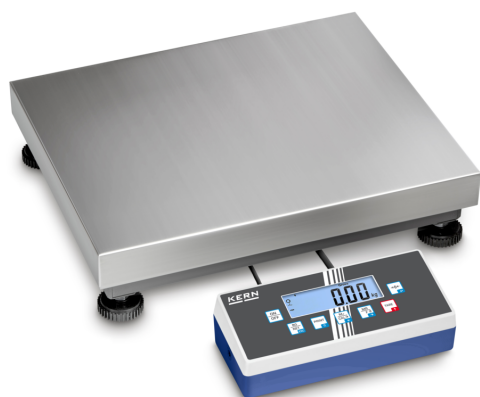

KERN IOC 60K-2M

KERN

Balança de plataforma Allround com múltiplas possibilidades de comunicação, opcionalmente com aferição

Categoria

Marca	KERN
Categoria de produto	Balança industriais
Grupo de produto	Balança de plataforma
Família de produto	IOC

Sistema de medição

Sistema de pesagem	Extensómetro
Gama de pesagem [Max]	30 kg; 60 kg
Leitura [d]	0,01 kg; 0,02 kg
Reprodutibilidade	0,01 kg; 0,02 kg
Linearidade	± 0,01 kg; 0,02 kg
Peso mínimo [Min]	0,2 kg; 0,4 kg
Resolução	3.000, 3.000
Zona de tara	-60 kg
Possibilidades de ajuste	Ajuste com peso externo
Peso de aferição recomendado	60 kg (M1)
Tempo transitório	2 s
Linearização em pontos	3
Sobrecarga excêntrica com 1/3 [Max]	0,01 kg; 0,02 kg
Unidades (se a unidade for avaliada em conformidade)	kg
Avaliação da conformidade possível	✓
Tipo de balança	Balança de gama múltipla
Unidades de medição	kg
Ligação da célula de pesagem	4-condutores
Unidade pré-ajustada	kg
Célula de pesagem tipo	alumínio IP65 revestida de silicone

Ecrã

Tipo de exposição	LCD
-------------------	-----

Ecrã tipo	LCD
Ecrã retroiluminado	sim
Ecrã tamanho	110×35 mm
Ecrã segmentos	6
Ecrã altura de dígitos - dígito mais pequeno	25 mm
Ecrã altura de dígitos	25 mm
Idiomas da interface do utilizador	Linguagem simbólica

Desenho

Dimensões visor (L×P×A)	268×115×80 mm
Dimensões superfície de pesagem (L×P)	400×300 mm
Dimensões superfície de pesagem	400×300 mm
Dimensões plataforma de pesagem (L×P×A)	400×300×110 mm
Material superfície de pesagem	aço inox
Material plataforma	aço, revestido a pó
Material caixa do ecrã	plástico
Material célula(s) de carga	alumínio
Nível de bolha	✓
Pés de nivelamento ajustáveis	✓
Coluna inclinação	✓
Suporte de parede	✓
Visor comprimento do cabo	3 m
Construção da plataforma	Single-Cell
Células de carga - número	1