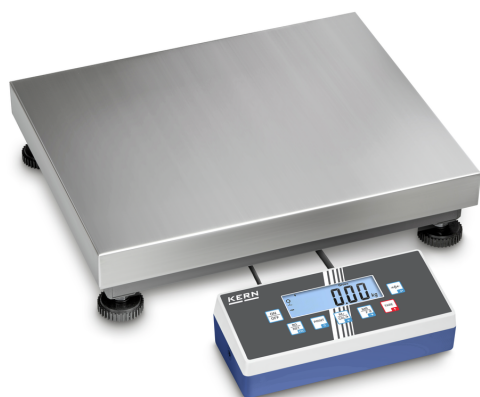

# KERN IOC 60K-2M

Allround-plateauweegschaal met hoge resolutie, uiteenlopende communicatiemogelijkheden, optioneel met ijking

Schermtyp	LCD
Schermachtergrondverlichting	✓
Schermgrootte	110×35 mm
Schermsegmenten	6
Schermcijferhoogte - kleinste cijfer	25 mm
Schermcijferhoogte	25 mm
Talen voor gebruikersinterfaces	Symbolische taal

## Ontwerp

Afmetingen afleesinrichting (B×D×H)	268×115×80 mm
Afmetingen weegoppervlak (B×D)	400×300 mm
Afmetingen weegplateau (B×D×H)	400×300×110 mm
Materiaal weegoppervlak	edelstaal
Materiaal plateau	zacht staal
Materiaal displaybehuizing	Kunststoffen
Materiaal meetcel(len)	aluminium
Waterpas	✓
Stelschroeven verstelbaar	✓
Statief kantelbaar	✓
Wandhouder	✓
Transportbeveiliging - aanhaalmoment	0,01 Nm
Afleesinrichting kabellengte	3 m
Plattformkonstruktion	Single-Cell
Meetcellen - aantal	1

## Meetsysteem

Bauart der Waage	Multibereik-weegschaal
Weegsysteem	Rekmeetstrip
Weegbereik [Max]	30 kg; 60 kg
Afleesbaarheid [d]	0,01 kg; 0,02 kg
Reproduceerbaarheid	0,01 kg; 0,02 kg
Linearisatie	± 0,01 kg; 0,02 kg
Minimumgewicht [Min]	0,2 kg; 0,4 kg
Resolutie	3.000, 3.000
Tarrabereik	-60 kg
Justermogelijkheden	Justering met extern gewicht
Aanbevolen justergewicht	60 kg (M1)
Inslingertijd	2 s
Opwarmtijd	10 min; 10 min
Linearisatie in punten	3
Excentrische belasting bij 1/3 [Max]	0,01 kg; 0,02 kg
Vooraf ingestelde eenheid	kg
Eenheden	kg
Eenheden (indien de eenheid wordt beoordeeld op conformiteit)	kg
Conformiteitsbeoordeling mogelijk	✓
Weegcel type	aluminium IP65 met siliconen coating
Weegcel - verbinding	4-draads