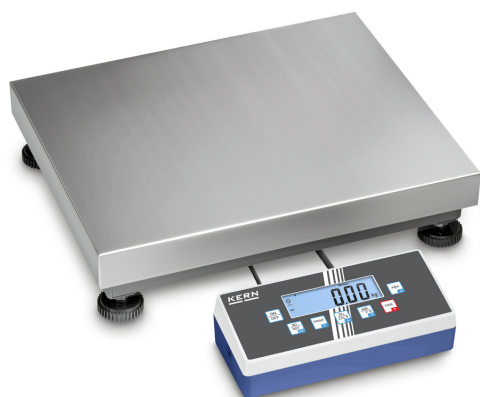

KERN IOC 60K-2LM

KERN

Bilance a piattaforma universali con molteplici possibilità di comunicazione, opzionalmente con omologazione

Categoria	
Marchio	KERN
Categoria di prodotto	Bilance industriali
Gruppo di prodotti	Bilancia a piattaforma
Famiglia di prodotti	IOC

Sistema di misura	
Tipo di bilancia	Bilancia a più campi
Sistema di pesata	Estensimetro
Portata [Max]	30 kg; 60 kg
Divisione [d]	0,01 kg; 0,02 kg
Riproducibilità	0,01 kg; 0,02 kg
Linearità	± 0,01 kg; 0,02 kg
Peso minimo [Min]	0,2 kg; 0,4 kg
Risoluzione	3.000, 3.000
Range di tara	-60 kg
Possibilità di regolazione	Aggiustamenti con peso esterno
Peso di calibrazione consigliato	60 kg (M1)
Tempo di stabilizzazione	2 s
Tempo di riscaldamento	10 min; 10 min
Linearizzazione in punti	3
Carico decentrato a 1/3 [Max]	0,01 kg; 0,02 kg
Unità preimpostata	kg
Unità di misura	kg
Unità (se l'unità è valutata in conformità)	kg
Possibilità di valutazione della conformità	✓
Cella di carico tipo	alluminio IP65 rivestita in silicone
Collegamento della celle di carico	4-conduttori

Display	
Tipo di display	LCD

Display tipo	LCD
Display retroilluminato	sì
Display dimensioni	110×35 mm
Display barrette	6
Display altezza cifre - cifra più piccola	25 mm
Display altezza cifre	25 mm
Linguaggi dell'interfaccia utente	Linguaggio simbolico

Design	
Dimensioni apparecchio indicatore (L×P×A)	268×115×80 mm
Dimensioni superficie di pesata (L×P)	500×400 mm
Dimensioni superficie di pesata	500×400 mm
Dimensioni piattaforma di pesata (L×P×A)	500×400×120 mm
Materiale piatto di pesata	acciaio inox
Materiale piattaforma	acciaio dolce
Materiale alloggiamento del display	Plastica
Materiale cella (celle) di carico	alluminio
Livella	✓
Piedini di livellamento regolabili	✓
Stativo inclinabile	✓
Supporto a parete	✓
Sistema di bloccaggio per il trasporto - coppia di serraggio	0,01 Nm
Apparecchio indicatore lunghezza cavo	3 m
Costruzione della piattaforma	Single-Cell
Celle di carico - numero	1