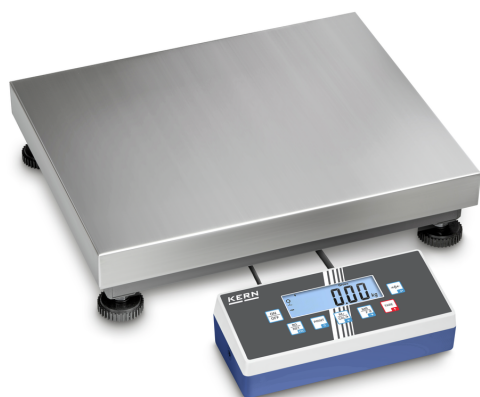

KERN IOC 30K-3M

KERN

Balança de plataforma Allround com múltiplas possibilidades de comunicação, opcionalmente com aferição

Categoria	
Marca	KERN
Categoria de produto	Balança industriais
Grupo de produto	Balança de plataforma
Família de produto	IOC

Sistema de medição	
Tipo de balança	Balança de gama múltipla
Sistema de pesagem	Extensómetro
Gama de pesagem [Max]	15 kg; 30 kg
Leitura [d]	0,005 kg; 0,01 kg
Reprodutibilidade	0,005 kg; 0,01 kg
Linearidade	± 0,005 kg; 0,01 kg
Peso mínimo [Min]	0,1 kg; 0,2 kg
Resolução	3.000, 3.000
Zona de tara	-30 kg
Possibilidades de ajuste	Ajuste com peso externo
Peso de aferição recomendado	30 kg (M1)
Tempo transitório	2 s
Tempo de aquecimento	10 min; 10 min
Linearização em pontos	3
Sobrecarga excêntrica com 1/3 [Max]	0,005 kg; 0,01 kg
Unidade pré-ajustada	kg
Unidades de medição	kg
Unidades (se a unidade for avaliada em conformidade)	kg
Avaliação da conformidade possível	✓
Célula de pesagem tipo	alumínio IP65 revestida de silicone
Ligação da célula de pesagem	4-condutores

Ecrã	
Tipo de exposição	LCD
Ecrã tipo	LCD
Ecrã retroiluminado	sim
Ecrã tamanho	110×35 mm
Ecrã segmentos	6
Ecrã altura de dígitos - dígito mais pequeno	25 mm
Ecrã altura de dígitos	25 mm
Idiomas da interface do utilizador	Linguagem simbólica

Desenho	
Dimensões visor (L×P×A)	268×115×80 mm
Dimensões superfície de pesagem (L×P)	400×300 mm
Dimensões superfície de pesagem	400×300 mm
Dimensões plataforma de pesagem (L×P×A)	400×300×110 mm
Material superfície de pesagem	aço inox
Material plataforma	aço macio
Material caixa do ecrã	Plásticos
Material célula(s) de carga	alumínio
Nível de bolha	✓
Pés de nivelamento ajustáveis	✓
Coluna inclinação	✓
Suporte de parede	✓
Trava de transporte - aperto de torque	0,01 Nm
Visor comprimento do cabo	3 m
Construção da plataforma	Single-Cell
Células de carga - número	1