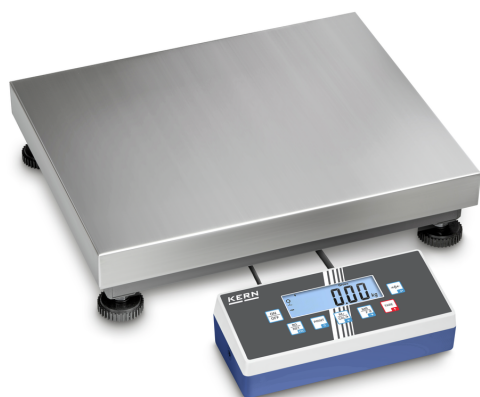

KERN IOC 30K-3M

Allround-plateauweegschaal met hoge resolutie, uiteenlopende communicatiemogelijkheden, optioneel met ijking

Schermtyp	LCD
Schermachtergrondverlichting	✓
Schermgrootte	110×35 mm
Schermsegmenten	6
Schermcijferhoogte - kleinste cijfer	25 mm
Schermcijferhoogte	25 mm
Talen voor gebruikersinterfaces	Symbolische taal

Ontwerp

Afmetingen afleesinrichting (B×D×H)	268×115×80 mm
Afmetingen weegoppervlak (B×D)	400×300 mm
Afmetingen weegplateau (B×D×H)	400×300×110 mm
Materiaal weegoppervlak	edelstaal
Materiaal plateau	zacht staal
Materiaal displaybehuizing	Kunststoffen
Materiaal meetcel(len)	aluminium
Waterpas	✓
Stelschroeven verstelbaar	✓
Statief kantelbaar	✓
Wandhouder	✓
Transportbeveiliging - aanhaalmoment	0,01 Nm
Afleesinrichting kabellengte	3 m
Plattformkonstruktion	Single-Cell
Meetcellen - aantal	1

Categorie

Merk	KERN
Productcategorie	Industrieweegschaal
Productgroep	Plateauweegschaal
Productfamilie	IOC

Meetsysteem

Bauart der Waage	Multibereik-weegschaal
Weegsysteem	Rekmeetstrip
Weegbereik [Max]	15 kg; 30 kg
Afleesbaarheid [d]	0,005 kg; 0,01 kg
Reproduceerbaarheid	0,005 kg; 0,01 kg
Linearisatie	± 0,005 kg; 0,01 kg
Minimumgewicht [Min]	0,1 kg; 0,2 kg
Resolutie	3.000, 3.000
Tarrabereik	-30 kg
Justermogelijkheden	Justering met extern gewicht
Aanbevolen justergewicht	30 kg (M1)
Inslingertijd	2 s
Opwarmtijd	10 min; 10 min
Linearisatie in punten	3
Excentrische belasting bij 1/3 [Max]	0,005 kg; 0,01 kg
Vooraf ingestelde eenheid	kg
Eenheden	kg
Eenheden (indien de eenheid wordt beoordeeld op conformiteit)	kg
Conformiteitsbeoordeling mogelijk	✓
Weegcel type	aluminium IP65 met siliconen coating
Weegcel - verbinding	4-draads