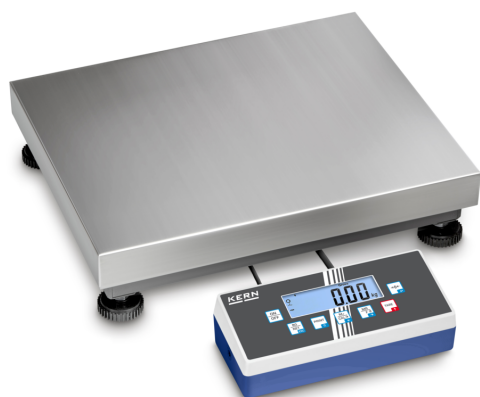

KERN IOC 30K-3M

KERN

Bilance a piattaforma universali con molteplici possibilità di comunicazione, opzionalmente con omologazione

Categoria

Marchio	KERN
Categoria di prodotto	Bilance industriali
Gruppo di prodotti	Bilancia a piattaforma
Famiglia di prodotti	IOC

Sistema di misura

Sistema di pesata	Estensimetro
Portata [Max]	15 kg; 30 kg
Divisione [d]	0,005 kg; 0,01 kg
Riproducibilità	0,005 kg; 0,01 kg
Linearità	± 0,005 kg; 0,01 kg
Peso minimo [Min]	0,1 kg; 0,2 kg
Risoluzione	3.000, 3.000
Range di tara	-30 kg
Possibilità di regolazione	Aggiustamenti con peso esterno
Peso di calibrazione consigliato	30 kg (M1)
Tempo di stabilizzazione	2 s
Linearizzazione in punti	3
Carico decentrato a 1/3 [Max]	0,005 kg; 0,01 kg
Unità (se l'unità è valutata in conformità)	kg
Possibilità di valutazione della conformità	✓
Tipo di bilancia	Bilancia a più campi
Unità di misura	kg
Collegamento della celle di carico	4-conduttori
Unità preimpostata	kg
Cella di carico tipo	alluminio IP65 rivestita in silicone

Display

Tipo di display	LCD
Display tipo	LCD

Display retroilluminato	sì
Display dimensioni	110×35 mm
Display barrette	6
Display altezza cifre - cifra più piccola	25 mm
Display altezza cifre	25 mm
Linguaggi dell'interfaccia utente	Linguaggio simbolico

Design

Dimensioni apparecchio indicatore (L×P×A)	268×115×80 mm
Dimensioni superficie di pesata (L×P)	400×300 mm
Dimensioni superficie di pesata	400×300 mm
Dimensioni piattaforma di pesata (L×P×A)	400×300×110 mm
Materiale piatto di pesata	acciaio inox
Materiale piattaforma	acciaio, verniciato a polvere
Materiale alloggiamento del display	plastica
Materiale cella (celle) di carico	alluminio
Livella	✓
Piedini di livellamento regolabili	✓
Stativo inclinabile	✓
Supporto a parete	✓
Sistema di bloccaggio per il trasporto - coppia di serraggio	0,1 Nm
Apparecchio indicatore lunghezza cavo	3 m
Costruzione della piattaforma	Single-Cell
Celle di carico - numero	1