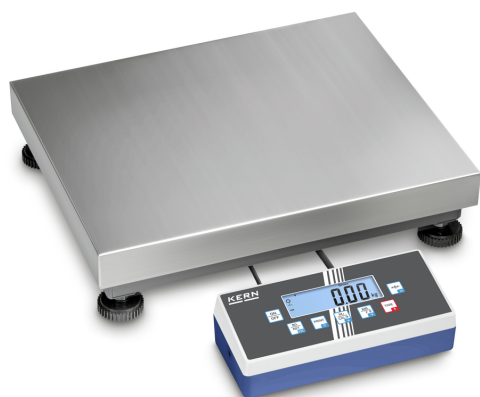

KERN IOC 10K-3LM

KERN

Allround-plateauweegschaal met hoge resolutie, uiteenlopende communicatiemogelijkheden, optioneel met ijking

Categorie

Merk	KERN
Productcategorie	Industrieweegschaale
Productgroep	Plateauweegschaal
Productfamilie	IOC

Meetsysteem

Bauart der Waage	Multibereik-weegschaal
Weegsysteem	Rekmeetstrip
Weegbereik [Max]	6 kg; 15 kg
Afreesbaarheid [d]	0,002 kg; 0,005 kg
Reproduceerbaarheid	0,002 kg; 0,005 kg
Linearisatie	± 0,002 kg; 0,005 kg
Minimumgewicht [Min]	0,04 kg; 0,1 kg
Resolutie	3.000, 3.000
Tarrabereik	-15 kg
Justermogelijkheden	Justering met extern gewicht
Aanbevolen justergewicht	15 kg (M1)
Inslingertijd	2 s
Opwarmtijd	10 min; 10 min
Linearisatie in punten	3
Excentrische belasting bij 1/3 [Max]	0,002 kg; 0,005 kg
Vooraf ingestelde eenheid	kg
Eenheden	kg
Eenheden (indien de eenheid wordt beoordeeld op conformiteit)	kg
Conformiteitsbeoordeling mogelijk	✓
Weegcel type	aluminium IP65 met siliconen coating
Weegcel - verbinding	4-draads

Ontwerp

Afmetingen afleesinrichting (B×D×H)	268×115×80 mm
Afmetingen weegoppervlak (B×D)	400×300 mm
Afmetingen weegplateau (B×D×H)	400×300×110 mm
Materiaal weegoppervlak	edelstaal
Materiaal plateau	zacht staal
Materiaal displaybehuizing	Kunststoffen
Materiaal meetcel(len)	aluminium
Waterpas	✓
Stelschroeven verstelbaar	✓
Statief kantelbaar	✓
Wandhouder	✓
Transportbeveiliging - aanhaalmoment	0,01 Nm
Afleesinrichting kabellengte	3 m
Plattformkonstruktion	Single-Cell
Meetcellen - aantal	1