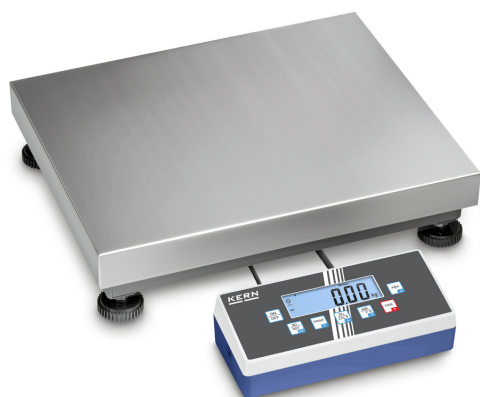

KERN IOC 100K-2M

KERN

Allround-plateauweegschaal met hoge resolutie, uiteenlopende communicatiemogelijkheden, optioneel met ijking

Categorie	
Merk	KERN
Productcategorie	Industrieweegschaale
Productgroep	Plateauweegschaal
Productfamilie	IOC

Meetsysteem	
Bauart der Waage	Multibereik-weegschaal
Weegsysteem	Rekmeetstrip
Weegbereik [Max]	60 kg; 150 kg
Afreesbaarheid [d]	0,02 kg; 0,05 kg
Reproduceerbaarheid	0,02 kg; 0,05 kg
Linearisatie	± 0,02 kg; 0,05 kg
Minimumgewicht [Min]	0,4 kg; 1 kg
Resolutie	3.000, 3.000
Tarrabereik	-150 kg
Justermogelijkheden	Justering met extern gewicht
Aanbevolen justergewicht	150 kg (M1)
Inslingertijd	2 s
Opwarmtijd	10 min; 10 min
Linearisatie in punten	3
Excentrische belasting bij 1/3 [Max]	0,02 kg; 0,05 kg
Vooraf ingestelde eenheid	kg
Eenheden	kg
Eenheden (indien de eenheid wordt beoordeeld op conformiteit)	kg
Conformiteitsbeoordeling mogelijk	✓
Weegcel type	aluminium IP65 met siliconen coating
Weegcel - verbinding	4-draads

Scherm	
Type display	LCD

Scherm type	LCD
Scherm achtergrondverlichting	✓
Scherm grootte	110×35 mm
Scherm segmenten	6
Scherm cijferhoogte - kleinste cijfer	25 mm
Scherm cijferhoogte	25 mm
Talen voor gebruikersinterfaces	Symbolische taal

Ontwerp	
Afmetingen afleesinrichting (B×D×H)	268×115×80 mm
Afmetingen weegoppervlak (B×D)	500×400 mm
Afmetingen weegplateau (B×D×H)	500×400×120 mm
Materiaal weegoppervlak	edelstaal
Materiaal plateau	zacht staal
Materiaal displaybehuizing	Kunststoffen
Materiaal meetcel(len)	aluminium
Waterpas	✓
Stelschroeven verstelbaar	✓
Statief kantelbaar	✓
Wandhouder	✓
Afleesinrichting kabellengte	3 m
Plattformkonstruktion	Single-Cell
Meetcellen - aantal	1