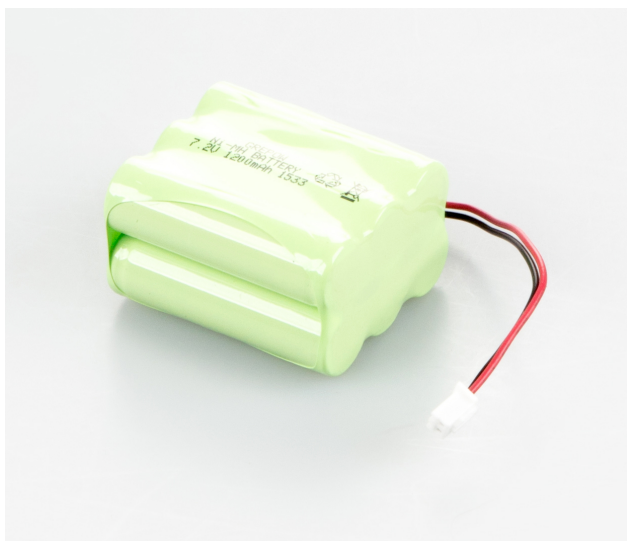

KERN FOB-A07

KERN

Uso con acumulador interno

Pictogramas

STANDARD

Categoría

Marca	KERN
Categoría de producto	Balanzas
Grupo de producto	Acumulador

Sistema de medición

Linealidad	±
------------	---

Alimentación

Alimentación suministrada	Acumulador
Tipo de batería / acumulador	NiMH
Pila	sin batería
Acumulador	NiMH, 7.2 V, 1200 mAh
Acumulador tiempo de funcionamiento - sin retroiluminación	24 h
Acumulador tiempo de carga	8 h
Batería/acumulador conectado	no conectado, adjunto