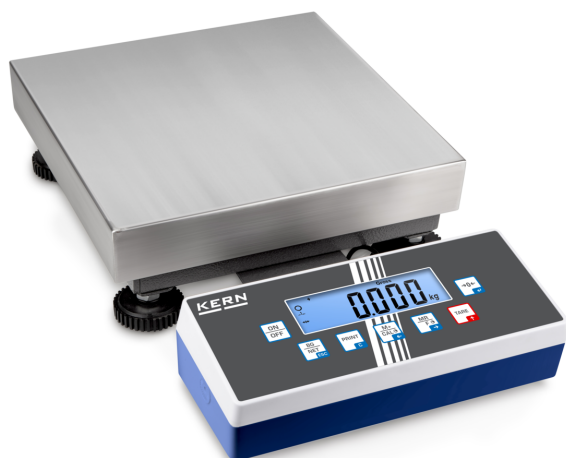

KERN EOC 6K-4A

KERN

Bilancia a piattaforma robusta di alta risoluzione con pratico apparecchio indicatore flip/flop per un'ottimale facilità d'uso

Categoria

Marchio	KERN
Categoria di prodotto	Bilance industriali
Gruppo di prodotti	Bilancia a piattaforma
Famiglia di prodotti	EOC

Sistema di misura

Sistema di pesata	Estensimetro
Portata [Max]	6 kg
Divisione [d]	0,0005 kg
Riproducibilità	0,0005 kg
Linearità	± 0,0015 kg
Risoluzione	12.000
Range di tara	6 kg
Possibilità di regolazione	Aggiustamenti con peso esterno
Peso di calibrazione consigliato	6 kg (M1)
Tempo di stabilizzazione	3 s
Linearizzazione in punti	3
Carico decentrato a 1/3 [Max]	0,0025 kg
Collegamento della celle di carico	4-conduttori
Tipo di bilancia	Bilancia a portata unica
Unità di misura	kg g lb oz PCS
Scorrimento massimo (15 minuti)	2 g
Scorrimento massimo (30 minuti)	4 g
Unità preimpostata	kg
Cella di carico tipo	alluminio IP65 rivestita in silicone

Dimensioni apparecchio indicatore (L×P×A)	268×115×80 mm
Dimensioni superficie di pesata (L×P)	300×300 mm
Dimensioni superficie di pesata	300×300 mm
Dimensioni piattaforma di pesata (L×P×A)	300×300×110 mm
Materiale piatto di pesata	acciaio inox
Materiale piattaforma	acciaio dolce
Materiale alloggiamento del display	plastica
Materiale cella (celle) di carico	alluminio
Livella	✓
Piedini di livellamento regolabili	✓
Stativo altezza	330 mm
Stativo inclinabile	✓
Supporto a parete	✓
Apparecchio indicatore lunghezza cavo	3 m
Celle di carico - numero	1

KERN EOC 6K-4A

KERN

Bilancia a piattaforma robusta di alta risoluzione con pratico apparecchio indicatore flip/flop per un'ottimale facilità d'uso

Numero pezzi di riferimento	10, 20, 50, 100, 200
Protetta IP - unità completa	-
Protetta IP - display	nessuna protezione IP
Protetta IP - piattaforma	IP65
Protetta IP - cella di carico	IP65