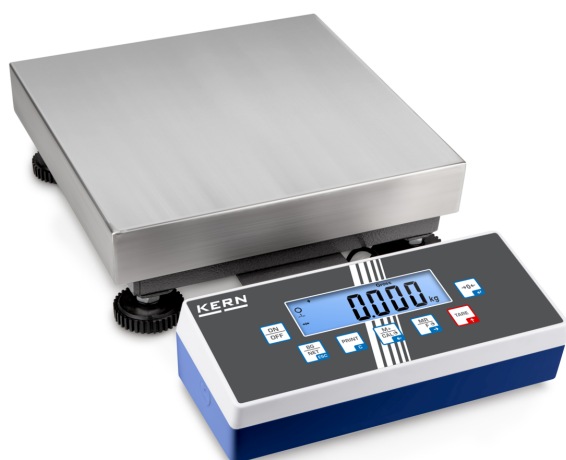

# KERN

Bilancia a piattaforma robusta di alta risoluzione con pratico apparecchio indicatore flip/flop per un'ottimale facilità d'uso

## Sistema di misura

Sistema di pesata	Estensimetro
Portata [Max]	3 kg; 6 kg
Divisione [d]	0,001 kg; 0,002 kg
Riproducibilità	0,001 kg; 0,002 kg
Linearità	± 0,003 kg; 0,006 kg
Risoluzione	3.000, 3.000
Range di tara	6 kg
Possibilità di regolazione	Aggiustamenti con peso esterno
Peso di calibrazione consigliato	6 kg (M1)
Tempo di stabilizzazione	3 s
Linearizzazione in punti	3
Carico decentrato a 1/3 [Max]	0,005 kg; 0,01 kg
Tipo di bilancia	Bilancia a più campi
Unità di misura	kg g lb oz PCS
Collegamento della celle di carico	4-conduttori
Scorrimento massimo (15 minuti)	8 g
Scorrimento massimo (30 minuti)	16 g
Unità preimpostata	kg
Cella di carico tipo	alluminio IP65 rivestita in silicone

## Design

Dimensioni apparecchio indicatore (L×P×A)	268×115×80 mm
Dimensioni superficie di pesata (L×P)	300×300 mm
Dimensioni superficie di pesata	300×300 mm
Dimensioni piattaforma di pesata (L×P×A)	300×300×110 mm
Materiale piatto di pesata	acciaio inox
Materiale piattaforma	acciaio dolce
Materiale alloggiamento del display	plastica
Materiale cella (celle) di carico	alluminio
Livella	✓
Piedini di livellamento regolabili	✓
Stativo altezza	330 mm
Stativo inclinabile	✓
Supporto a parete	✓
Apparecchio indicatore lunghezza cavo	3 m
Celle di carico - numero	1

# KERN

Bilancia a piattaforma robusta di alta risoluzione con pratico apparecchio indicatore flip/flop per un'ottimale facilità d'uso

Numero pezzi di riferimento	10, 20, 50, 100, 200
Protetta IP - unità completa	-
Protetta IP - display	nessuna protezione IP
Protetta IP - piattaforma	IP65
Protetta IP - cella di carico	IP65