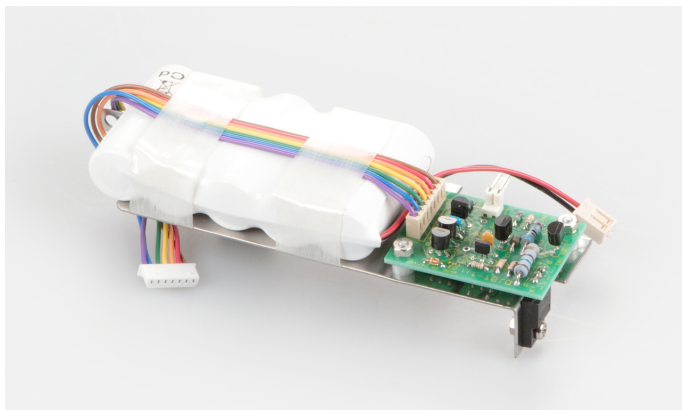

# KERN EG-A06

Fonctionnement sur accu interne

# KERN

## Alimentation en énergie

Type de pile/accu	NiCd
Connexion de la batterie	Borniers à fiches