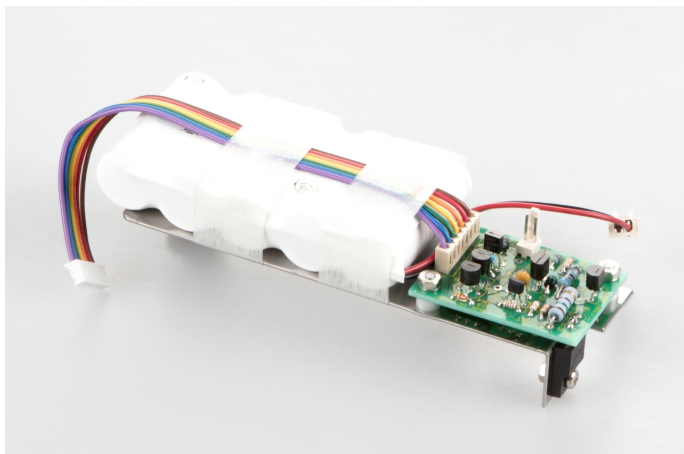

KERN EG-A04

KERN

Funzionamento ad accumulatore interno

Categoria

Marchio	KERN
Categoria di prodotto	Bilancia
Gruppo di prodotti	Accumulatore

Alimentazione

Tipo di batteria/accumulatore	NiCd
Collegamento della batteria	Terminali a innesto
Batteria capacità	1.200 mAh
Batteria tensione	6 V