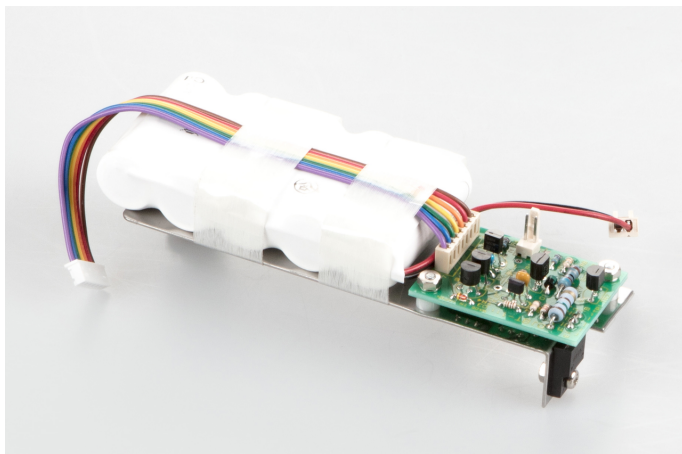

KERN EG-A04

Akkubetrieb intern

KERN

Kategorie

Marke	KERN
Produktkategorie	Waage
Produktgruppe	Akku

Energieversorgung

Batterie-/Akkuart	NiCd
Batterieanschluss	Steckklemmen
Batterie-Kapazität	1.200 mAh
Batterie-Spannung	6 V