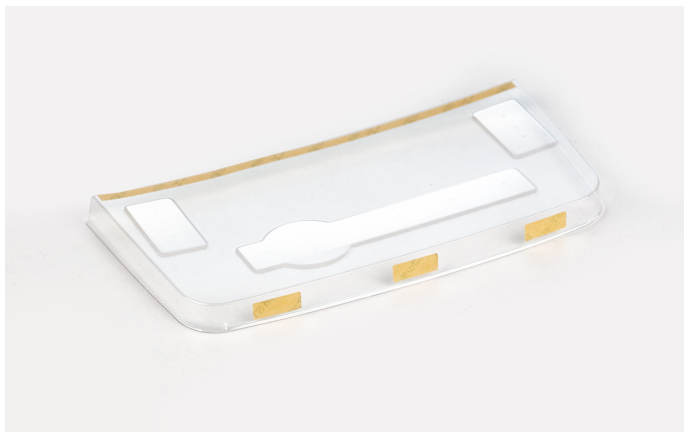

KERN DBS-A03S05

KERN

Cobertura de protecção, volume de fornecimento 5 unidades

Categoria

Marca	KERN
Categoria de produto	Balanças
Grupo de produto	Campânula de protecção

Desenho

Material	A PET
----------	-------

Embalagem e expedição

Prazos de fornecimento	1 d
Dimensões da embalagem (L×P×A)	190×95×15 mm
Peso líquido	0,045 kg
Método de envio	Serviço de encomendas
Peso líquido aprox.	0,05 kg
Peso bruto aprox.	0,05 kg
Peso de envio	0,1 kg